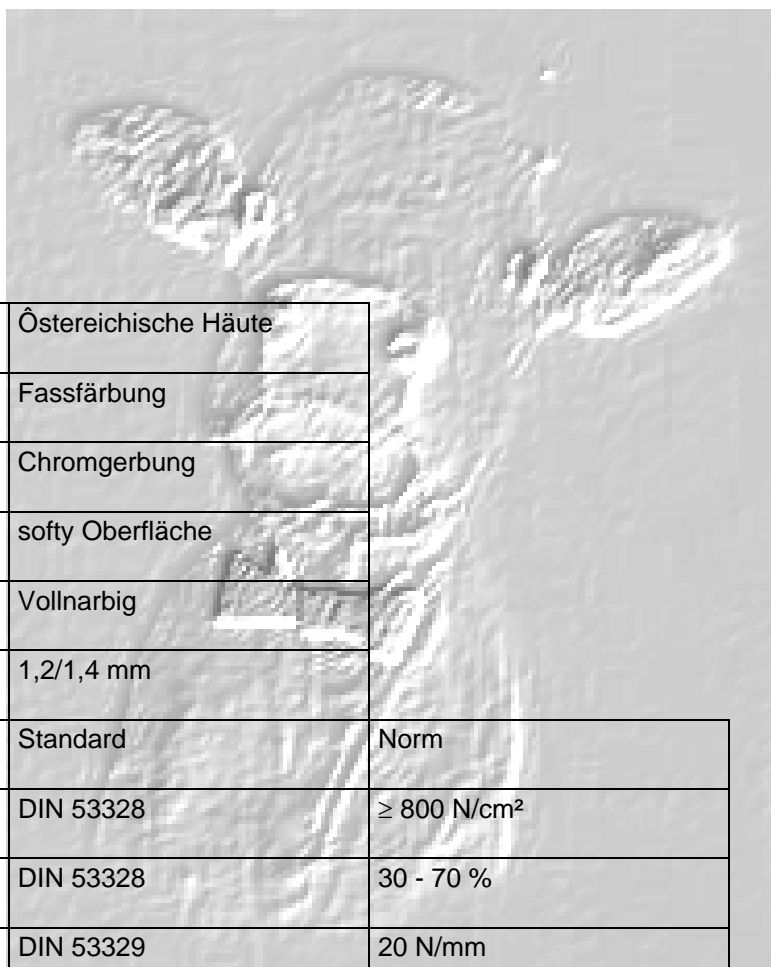

Alpin

Ursprung	Österreichische Häute	
Farbung	Fassfärbung	
Gerbung	Chromgerbung	
Finish	softy Oberfläche	
Oberfläche	Vollnarbig	
Dicke	1,2/1,4 mm	
Test	Standard	Norm
Zugfestigkeit	DIN 53328	≥ 800 N/cm ²
Dehnung nach Bruch	DIN 53328	30 - 70 %
Reißfestigkeit	DIN 53329	20 N/mm
Lichtechtheit	DIN 54004	≥ 3
Reibtest	DIN 53339	500 trocken 200 nass 50 pH8 Filz: ≥ 3
pH-Wert	DIN 53312	≥ 3,5